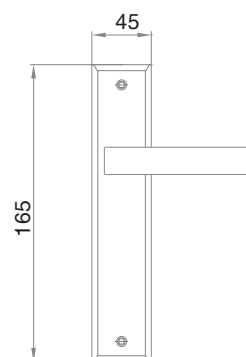

KHÓA TAY NẮM TRÒN