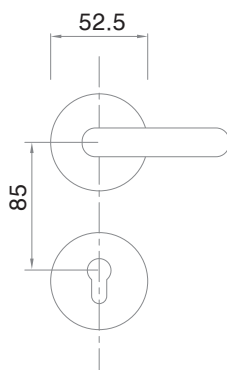

04192 Inox

Hộp khóa	Lock case	04182
Ổ khóa	Lock cylinder	2024

04824 SUS 304

Hộp khóa	Lock case	04182
Ổ khóa	Lock cylinder	2019

04084 SUS 304

Hộp khóa	Lock case	04182
Ổ khóa	Lock cylinder	2019

04083 SUS 304

Hộp khóa	Lock case	04182
Ổ khóa	Lock cylinder	2019