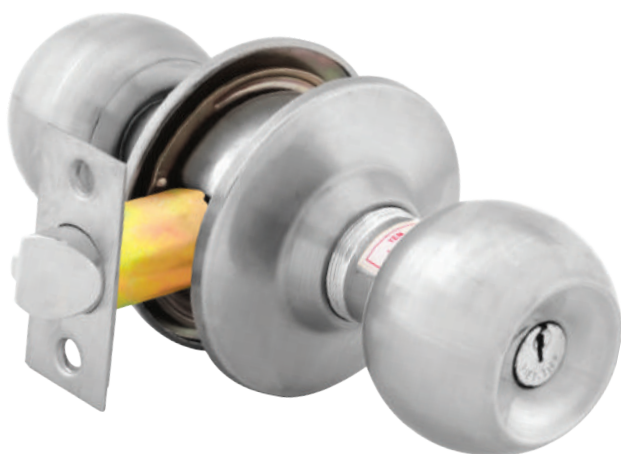

Chú ý: Nếu không ra biểu tượng như **hình 5** thì sẽ là hàng giả.

hình 5

hình 6

Bước 6: Sau khi quét lần 2 trở đi sẽ ra thông tin như hình 6.

KHÓA TAY NẮM TRÒN Knob Lock Series

04216

04215

04213

04212

KHÓA TAY NẮM TRÒN

04211

04208

KHÓA TAY NẮM TRÒN Knob Lock Series

04207

04206

04205