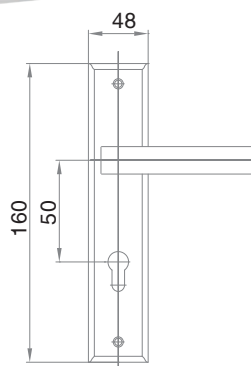

04502

Hộp khóa	Lock case	04500
Ổ khóa	Lock cylinder	2022