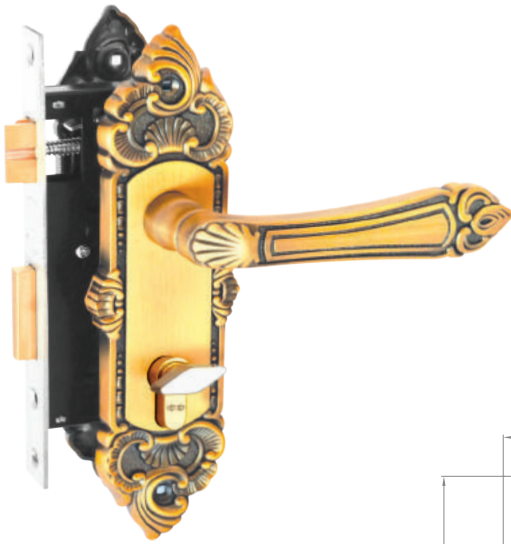

04342

Hộp khóa	Lock case	04475
Ổ khóa	Lock cylinder	2017