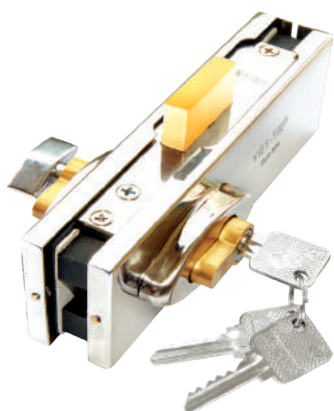

BỘ LINH KIỆN Accessories Set

Bộ linh kiện lắp cửa khung cho bản lề thủy lực 300kg - 11076
(Accessories Set)

Bộ linh kiện lắp cửa khung cho bản lề thủy lực 120kg - 11077
(Accessories Set)

BỘ LINH KIỆN

BẢN LỀ KÍNH Glass Hinge

Bản lề kính 90 - Đơn 11083
(Glass Hinge)

Bản lề kính 11084
(Glass Hinge)

KHOÁ SÀN Floor Lock

Khóa sàn 11046
(Floor lock)

PHỤ KIỆN Accessories

Ngõng cửa 11075
(Door tenon-like hinge)

CÁC SẢN PHẨM KHÓA KHÁC

Other Lock Products