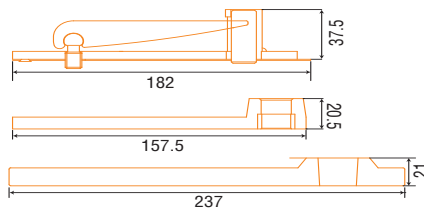

Bộ linh kiện lắp cửa khung cho bản lề thủy lực 300kg - 11076
(Accessories Set)