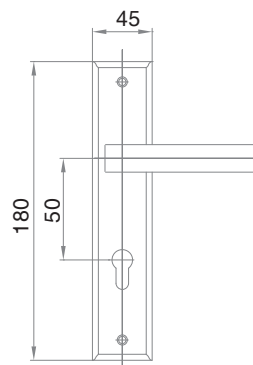

04503

Hộp khóa	Lock case	04500
Ổ khóa	Lock cylinder	2022