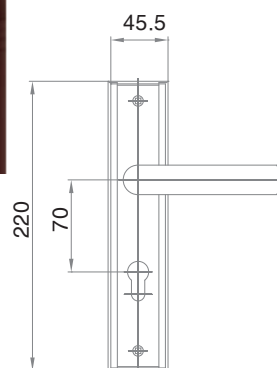

04733 SUS 304

Hộp khóa	Lock case	04178
Ổ khóa	Lock cylinder	2020

BỘ KHÓA CỬA THÔNG PHÒNG INOX

04513 SUS 304

Hộp khóa	Lock case	04500
Ổ khóa	Lock cylinder	2022

04370

Hộp khóa	Lock case	04178
Ổ khóa	Lock cylinder	2022