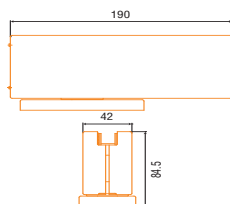

BẢN LỀ THỦY LỰC Hydraulic Hinge

Bản lề thủy lực 11080 = 300kg
(Hydraulic hinge) SUS 304

Bản lề thủy lực 11081 = 120kg
(Hydraulic hinge)

Bản lề thủy lực 11082 = 80kg
(Hydraulic hinge)

Bản lề thủy lực

KẸP KÍNH Glass Clamp