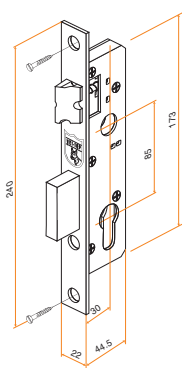

HỘP KHÓA Lock Cases

04385