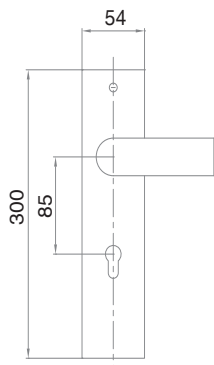

BỘ KHÓA CỬA ĐỒNG

Brass Mortise Lock Series

04296

Hộp khóa	Lock case	04199
Ổ khóa	Lock cylinder	2024