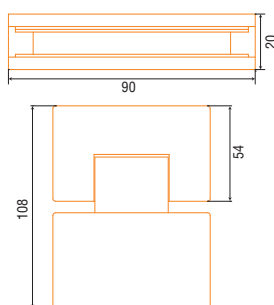

Bản lề kính 90 - Đơn 11083
(Glass Hinge)

Bản lề kính 11084
(Glass Hinge)