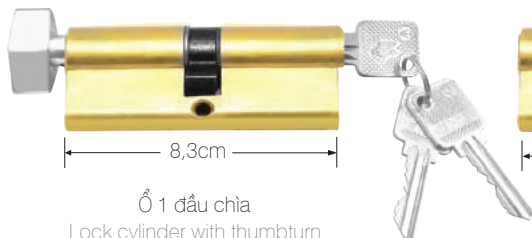

2017

2016

2014

Ổ khóa phòng tắm
Lock cylinder for bathroom
2002

Ổ 1 đầu chìa
Lock cylinder with thumbturn
2032

2025

Ổ 1 đầu chìa
Lock cylinder with thumbturn
2021

Ổ 1 đầu chìa
Lock cylinder with thumbturn
2052