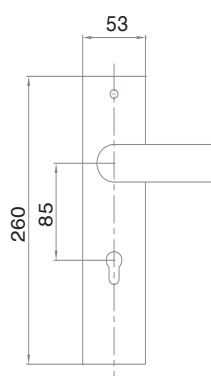

04935 SUS 304

Hộp khóa	Lock case	04182
Ổ khóa	Lock cylinder	2024

04933 SUS 304

Hộp khóa	Lock case	04182
Ổ khóa	Lock cylinder	2024

04185 SUS 304 mạ Titan
(SUS 304 Titanium coated)

Hộp khóa	Lock case	04199
Ổ khóa	Lock cylinder	2024