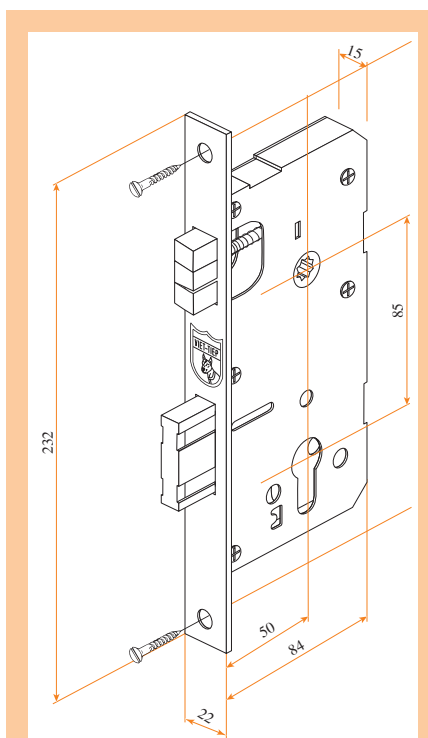

Hộp khóa 28285
Lock case 28285

28286**3 TÍNH NĂNG TRONG 1**

3 in 1 function

Mở bằng mã số	Opened by code
Mở bằng vân tay	Opened by fingerprint
Mở bằng chìa	Opened by key

Hộp khóa 28286
Lock case 28286

28287