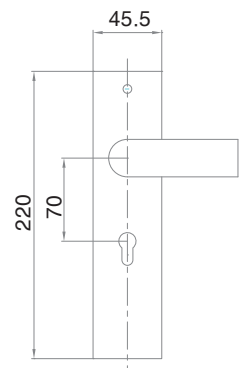

04733 SUS 304

Hộp khóa	Lock case	04178
Ổ khóa	Lock cylinder	2020

BỘ KHÓA CỬA THÔNG PHÒNG INOX