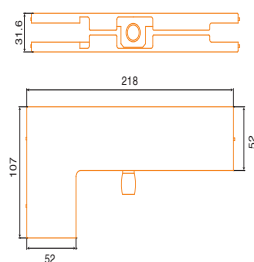

Kẹp kính dưới 11071
Lower glass clamp

Kẹp kính dưới

Kẹp kính giữa 11072
(Middle glass clamp)

Kẹp kính giữa

KẸP KÍNH Glass Clamp

Kẹp kính trên chữ L 11073
(L-shape upper glass clamp)

Kẹp kính trên chữ I 11074
(I-shape upper glass clamp)