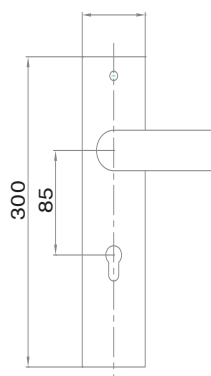

04933 SUS 304

Hộp khóa	Lock case	04182
Ổ khóa	Lock cylinder	2024