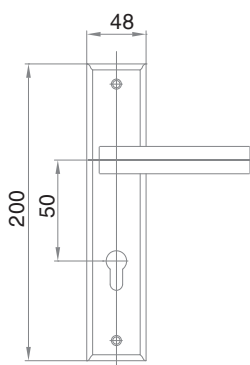

04512

Hộp khóa	Lock case	04500
Ổ khóa	Lock cylinder	2022