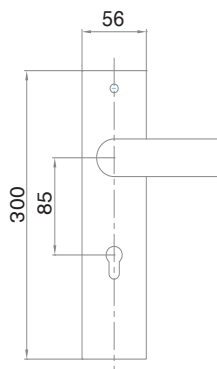

BỘ KHÓA CỬA ĐỒNG

04198

Hộp khóa	Lock case	04199
Ổ khóa	Lock cylinder	2024