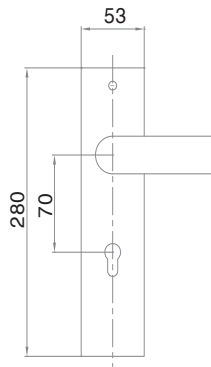

BỘ KHÓA CỬA ỐP RỜI ĐỒNG

04087

Hộp khóa	Lock case	04199
Ổ khóa	Lock cylinder	2019

04086

Hộp khóa	Lock case	04199
Ổ khóa	Lock cylinder	2019

BỘ KHÓA CỬA THÔNG PHÒNG ĐỒNG

Brass Mortise Lock Series

04279