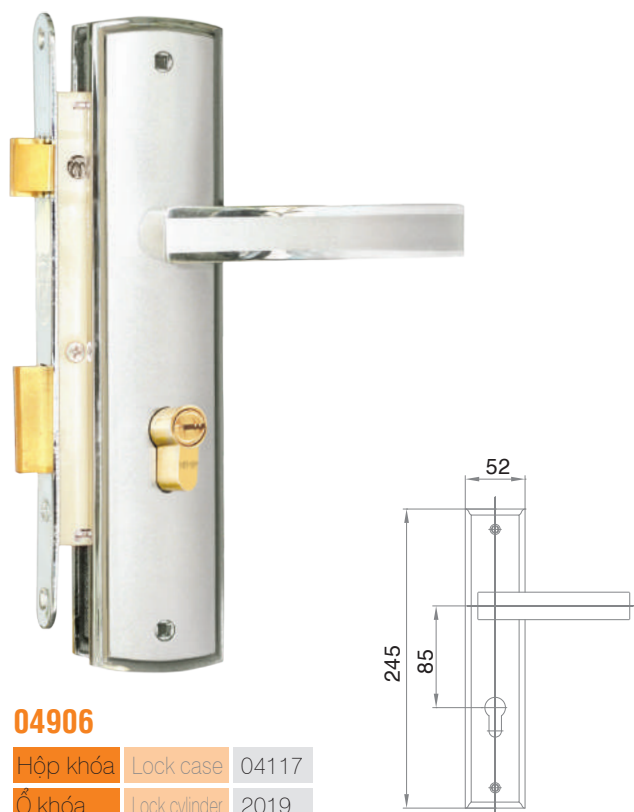

Hộp khóa 28285
Lock case 28285

28286**3 TÍNH NĂNG TRONG 1**

3 in 1 function

Mở bằng mã số	Opened by code
Mở bằng vân tay	Opened by fingerprint
Mở bằng chìa	Opened by key

Hộp khóa 28286
Lock case 28286

28287

BỘ KHÓA CỬA HỢP KIM

Zinc Alloy Mortise Lock Series

04911

Hộp khóa	Lock case	04117
Ổ khóa	Lock cylinder	2019

04908

Hộp khóa	Lock case	04117
Ổ khóa	Lock cylinder	2019

04906

Hộp khóa	Lock case	04117
Ổ khóa	Lock cylinder	2019