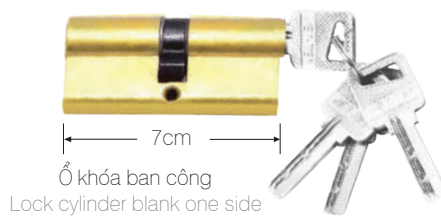

2033

2031

2024

Ổ 1 đầu chìa
Lock cylinder with thumbturn
2034

Ổ 1 đầu chìa
Lock cylinder with thumbturn
2030

Ổ khóa ban công
Lock cylinder blank one side
2029

2019

Ổ khóa ban công
Lock cylinder blank one side
2018