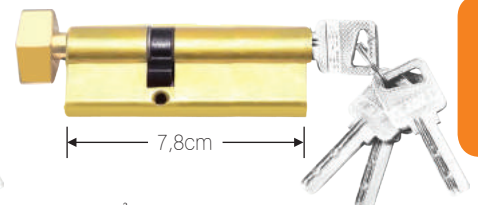

Ổ 1 đầu chìa
Lock cylinder with thumbturn
2050