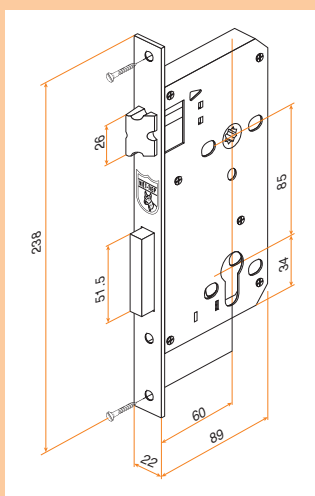

BỘ KHÓA CỬA ĐỒNG

04198

Hộp khóa	Lock case	04199
Ổ khóa	Lock cylinder	2024

04197

Hộp khóa	Lock case	04199
Ổ khóa	Lock cylinder	2024

BỘ KHÓA CỬA ĐỒNG

Brass Mortise Lock Series

04291