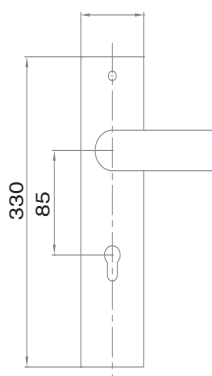

04935 SUS 304

Hộp khóa	Lock case	04182
Ổ khóa	Lock cylinder	2024