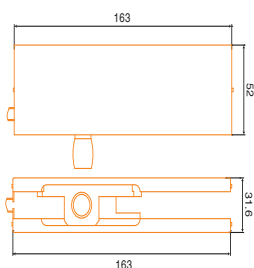

KẸP KÍNH Glass Clamp

BỘ LINH KIỆN Accessories Set

BỘ LINH KIỆN