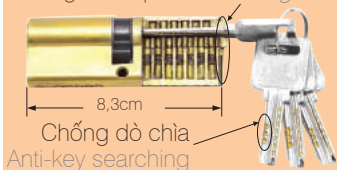

Ổ KHÓA 2033 LOCK 2033

Chống khoan phá Anti-drilling

Ổ khóa siêu bền, chống dò chìa, chống khoan phá. Tay ốp bằng đồng, nguyên khối, bền đẹp, chắc chắn.

Super endurance, anti-key searching, anti-drilling. Brass, fine-arts, endurance, solid hand plate.