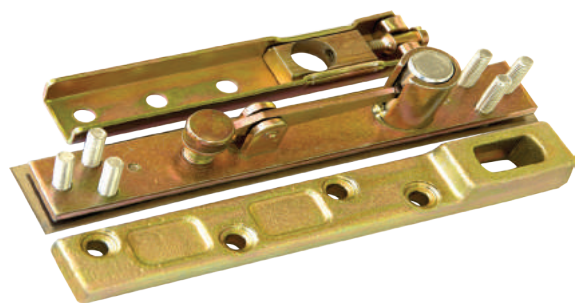

BẢN LỀ THỦY LỰC Hydraulic Hinge

Bản lề thủy lực 11080 = 300kg
(Hydraulic hinge) SUS 304

Bản lề thủy lực 11081 = 120kg
(Hydraulic hinge)

Bản lề thủy lực 11082 = 80kg
(Hydraulic hinge)

Bản lề thủy lực

KẸP KÍNH Glass Clamp

Kẹp kính dưới 11071
Lower glass clamp

Kẹp kính dưới

Kẹp kính giữa 11072
(Middle glass clamp)

Kẹp kính giữa

KẸP KÍNH Glass Clamp

Kẹp kính trên chữ L 11073
(L-shape upper glass clamp)

Kẹp kính trên chữ I 11074
(I-shape upper glass clamp)

BỘ LINH KIỆN Accessories Set

Bộ linh kiện lắp cửa khung cho bản lề thủy lực 300kg - 11076
(Accessories Set)

Bộ linh kiện lắp cửa khung cho bản lề thủy lực 120kg - 11077
(Accessories Set)

BỘ LINH KIỆN

BẢN LỀ KÍNH Glass Hinge