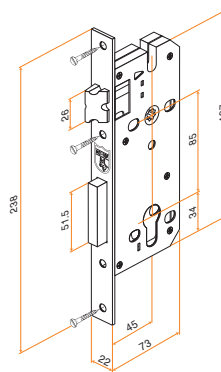

2051

Ổ 1 đầu chìa
Lock cylinder with thumbturn
2050

HỘP KHÓA Lock Cases

04190 New

04291 - 04292

04199 - 04182

04118

04117