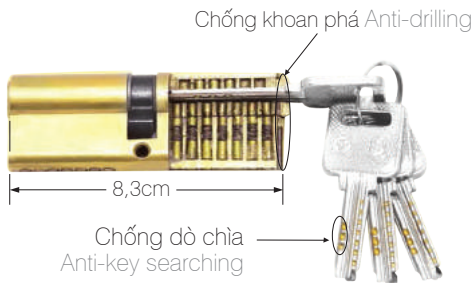

2033

2031

2024

Ổ 1 đầu chìa
Lock cylinder with thumbturn
2034

Ổ 1 đầu chìa
Lock cylinder with thumbturn
2030

Ổ khóa ban công
Lock cylinder blank one side
2029

2019

Ổ khóa ban công
Lock cylinder blank one side
2018