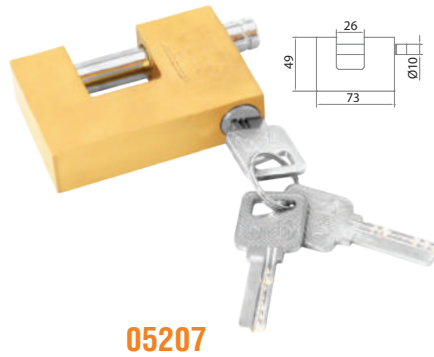

KHÓA CẦU NGANG

Straight Shackle Padlock

KHÓA CẦU NGANG ĐỒNG BRASS STRAIGHT SHACKLE PADLOCK