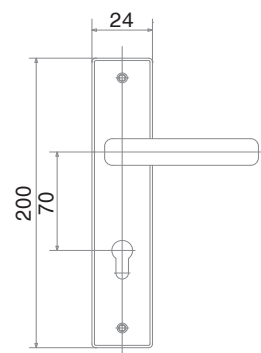

04382

Hộp khóa	Lock case	04380
Ổ khóa	Lock cylinder	2017

04381

Hộp khóa	Lock case	04380
Ổ khóa	Lock cylinder	2017

04380

Hộp khóa	Lock case	04380
Ổ khóa	Lock cylinder	2017

BỘ KHÓA CỬA - PHỤ KIỆN CỬA NHÔM

PHỤ KIỆN CỬA NHÔM