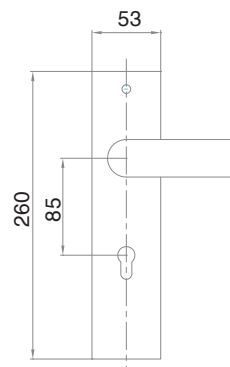

04193 SUS 304

Hộp khóa	Lock case	04182
Ổ khóa	Lock cylinder	2024