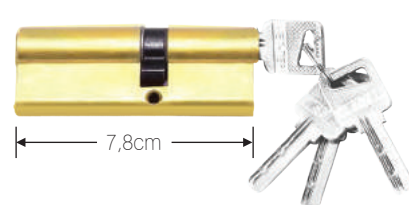

2017

2016

2014

Ổ khóa phòng tắm
Lock cylinder for bathroom
2002

Ổ 1 đầu chìa
Lock cylinder with thumbturn
2032

2025

Ổ 1 đầu chìa
Lock cylinder with thumbturn
2021

Ổ 1 đầu chìa
Lock cylinder with thumbturn
2052