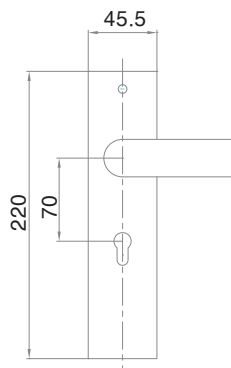

BỘ KHÓA CỬA THÔNG PHÒNG INOX

Stainless Steel Mortise Lock Series

04315 SUS 304 mạ Titan
(SUS 304 Titanium coated)

Hộp khóa	Lock case	04476
Ổ khóa	Lock cylinder	2030