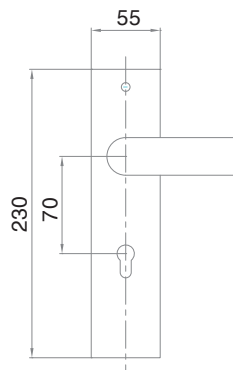

04342

Hộp khóa	Lock case	04475
Ổ khóa	Lock cylinder	2017