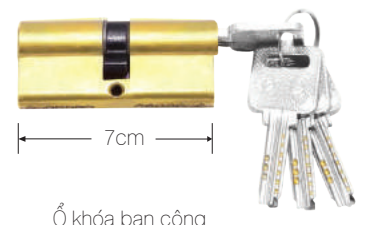

2033

2031

2024

Ổ 1 đầu chìa
Lock cylinder with thumbturn
2034

Ổ 1 đầu chìa
Lock cylinder with thumbturn
2030

Ổ khóa ban công
Lock cylinder blank one side
2029

2019

Ổ khóa ban công
Lock cylinder blank one side
2018