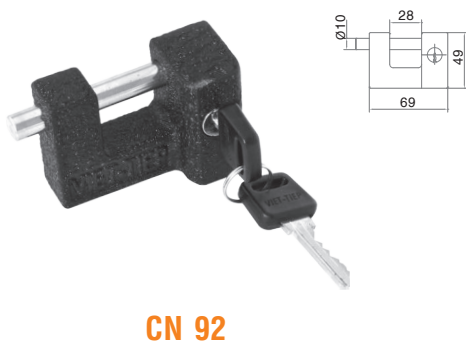

KHÓA CẦU NGANG GANG IRON STRAIGHT SHACKLE PADLOCK