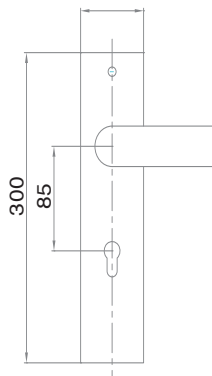

04185 SUS 304 mạ Titan
(SUS 304 Titanium coated)

Hộp khóa	Lock case	04199
Ổ khóa	Lock cylinder	2024