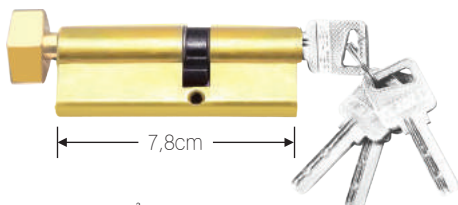

2017

2016

2014

Ổ khóa phòng tắm
Lock cylinder for bathroom
2002

Ổ 1 đầu chìa
Lock cylinder with thumbturn
2032

2025

Ổ 1 đầu chìa
Lock cylinder with thumbturn
2021

Ổ 1 đầu chìa
Lock cylinder with thumbturn
2052