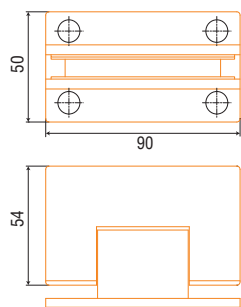

BỘ LINH KIỆN Accessories Set

Bộ linh kiện lắp cửa khung cho bản lề thủy lực 300kg - 11076
(Accessories Set)

Bộ linh kiện lắp cửa khung cho bản lề thủy lực 120kg - 11077
(Accessories Set)

BỘ LINH KIỆN

BẢN LỀ KÍNH Glass Hinge