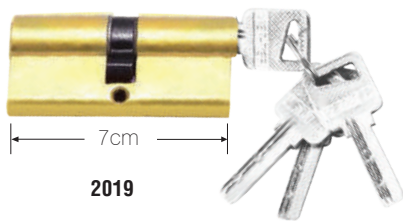

2033

2031

2024

Ổ 1 đầu chìa
Lock cylinder with thumbturn
2034

Ổ 1 đầu chìa
Lock cylinder with thumbturn
2030

Ổ khóa ban công
Lock cylinder blank one side
2029

2019

Ổ khóa ban công
Lock cylinder blank one side
2018