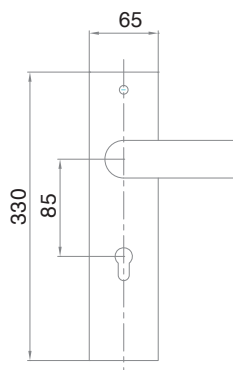

04939

Hộp khóa	Lock case	04182
Ổ khóa	Lock cylinder	2019