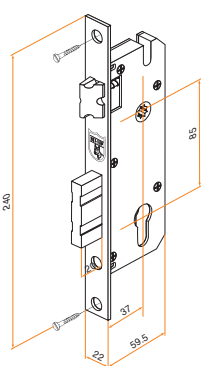

2051

Ổ 1 đầu chìa
Lock cylinder with thumbturn
2050

HỘP KHÓA Lock Cases

04190 New

04291 - 04292

04199 - 04182

04118

04117

04115

04380

04385

04514 - 04515

04179 - 04178

04500

04610

PHƯƠNG PHÁP XÁC THỰC KHÓA ĐÚNG NGUỒN GỐC