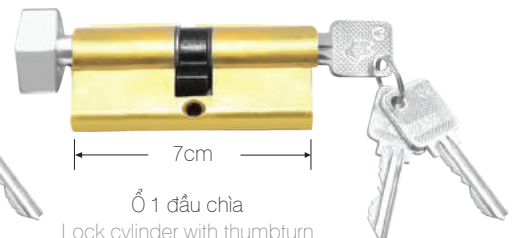

2033

2031

2024

Ổ 1 đầu chìa
Lock cylinder with thumbturn
2034

Ổ 1 đầu chìa
Lock cylinder with thumbturn
2030

Ổ khóa ban công
Lock cylinder blank one side
2029

2019

Ổ khóa ban công
Lock cylinder blank one side
2018

2017

2016

2014

Ổ khóa phòng tắm
Lock cylinder for bathroom
2002

Ổ 1 đầu chìa
Lock cylinder with thumbturn
2032

2025

Ổ 1 đầu chìa
Lock cylinder with thumbturn
2021

Ổ 1 đầu chìa
Lock cylinder with thumbturn
2052