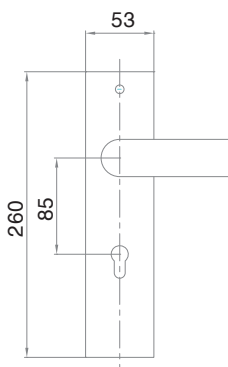

04194 Inox

Hộp khóa	Lock case	04182
Ổ khóa	Lock cylinder	2024