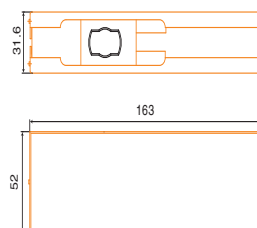

Kẹp kính dưới