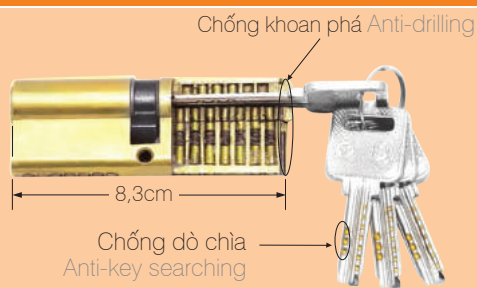

Ổ KHÓA 2033 LOCK 2033

Ổ khóa Lock cylinder	siêu bền, chống dò chìa, chống khoan phá super-endurance, anti-key searching, anti-drilling
Tay ốp Hand plate	bằng đồng nguyên khối, bền đẹp, chắc chắn Brass, fine-arts, solid
Chìa Key	4 chìa 4 keys