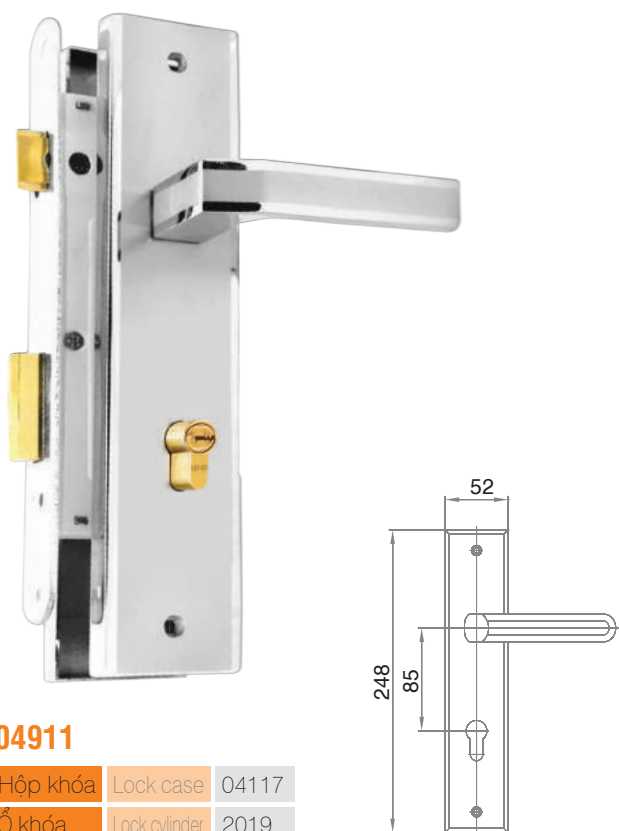

BỘ KHÓA CỬA HỢP KIM

Zinc Alloy Mortise Lock Series

04911

Hộp khóa	Lock case	04117
Ổ khóa	Lock cylinder	2019