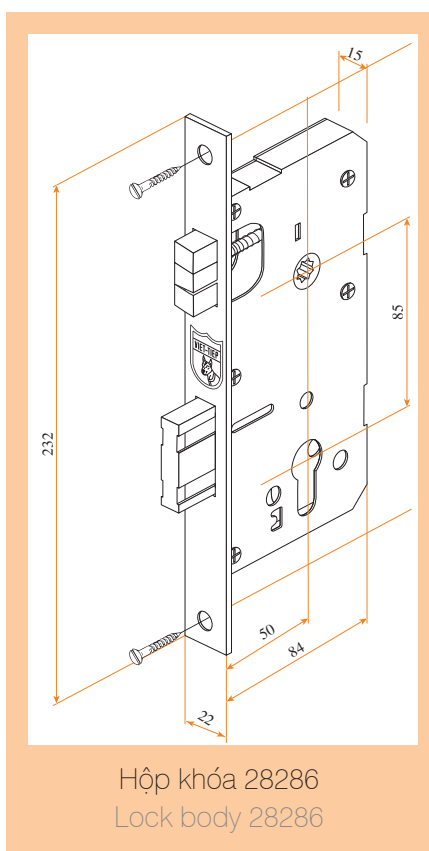

28287

2 TÍNH NĂNG TRONG 1
2 in 1 function

Mở bằng thẻ Opened by card

Mở bằng chìa Opened by key