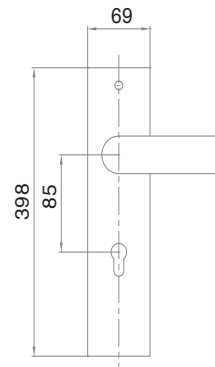

04199

Hộp khóa	Lock case	04199
Ổ khóa	Lock cylinder	2024

Ổ khóa siêu bền, chống dò chìa, chống khoan phá.
Tay ốp bằng đồng, nguyên khối, bền đẹp, chắc chắn.
Tấm mặt đầu hộp khóa và tấm đối đều bằng đồng.
Super endurance, anti-key searching, anti-drilling. Brass, fine-arts, endurance, solid hand plate,., Cover and plates are Brass.