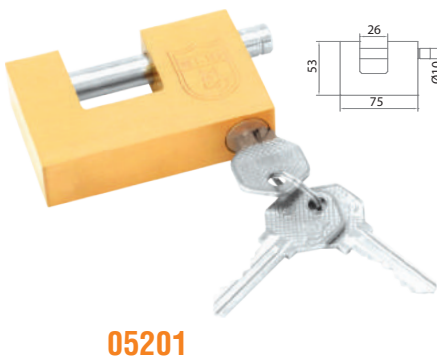

KHÓA CẦU NGANG

Straight Shackle Padlock

KHÓA CẦU NGANG ĐỒNG BRASS STRAIGHT SHACKLE PADLOCK