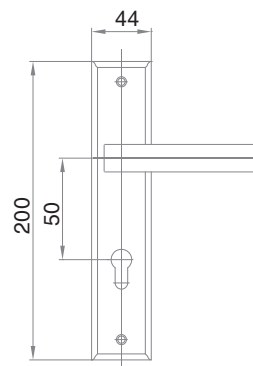

04507

Hộp khóa	Lock case	04500
Ổ khóa	Lock cylinder	2022