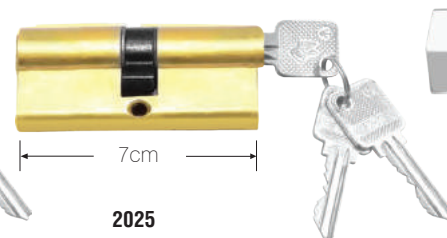

2033

2031

2024

Ổ 1 đầu chìa
Lock cylinder with thumbturn
2034

Ổ 1 đầu chìa
Lock cylinder with thumbturn
2030

Ổ khóa ban công
Lock cylinder blank one side
2029

2019

Ổ khóa ban công
Lock cylinder blank one side
2018

2017

2016

2014

Ổ khóa phòng tắm
Lock cylinder for bathroom
2002

Ổ 1 đầu chìa
Lock cylinder with thumbturn
2032

2025

Ổ 1 đầu chìa
Lock cylinder with thumbturn
2021

Ổ 1 đầu chìa
Lock cylinder with thumbturn
2052