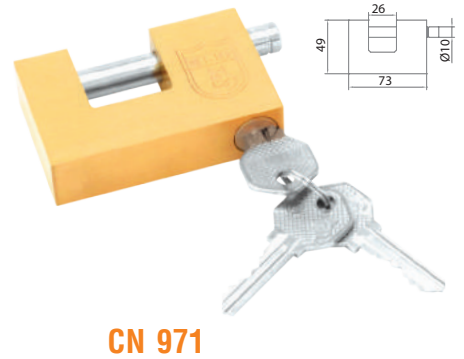

KHÓA CẦU NGANG

Straight Shackle Padlock

KHÓA CẦU NGANG ĐỒNG BRASS STRAIGHT SHACKLE PADLOCK