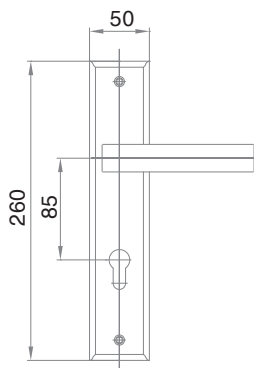

BỘ KHÓA CỬA HỢP KIM Zinc Alloy Mortise Lock Series

04936

Hộp khóa Lock case 04182

Ổ khóa Lock cylinder 2019

04934

Hộp khóa Lock case 04182

Ổ khóa Lock cylinder 2019

04924