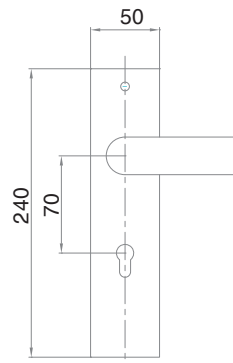

04827

Hộp khóa	Lock case	04118
Ổ khóa	Lock cylinder	2019

BỘ KHÓA CỬA HỢP KIM

04342

Hộp khóa	Lock case	04475
Ổ khóa	Lock cylinder	2017

04341

Hộp khóa	Lock case	04475
Ổ khóa	Lock cylinder	2017

04339