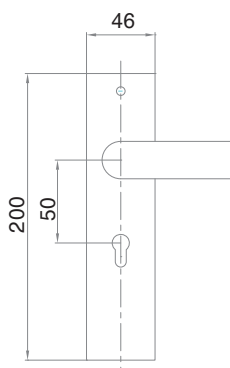

04513 SUS 304

Hộp khóa	Lock case	04500
Ổ khóa	Lock cylinder	2022