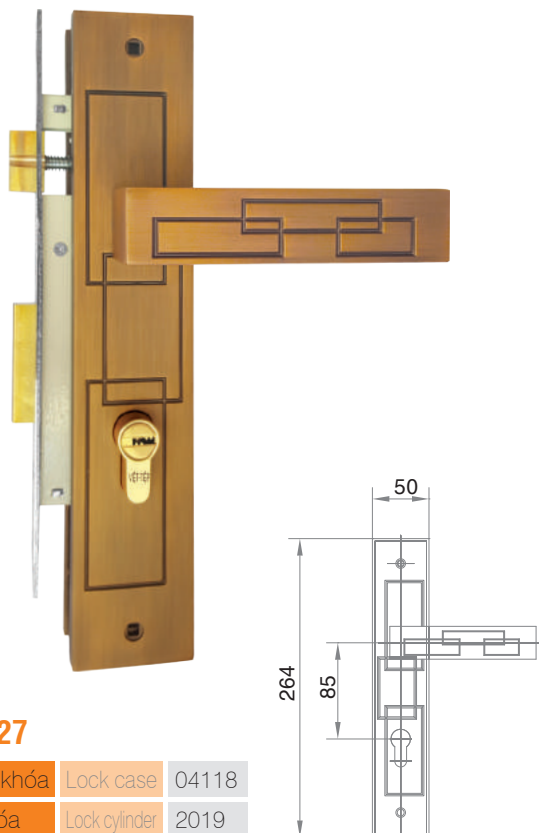

Hộp khóa 28285
Lock case 28285

28286**3 TÍNH NĂNG TRONG 1**

3 in 1 function

Mở bằng mã số	Opened by code
Mở bằng vân tay	Opened by fingerprint
Mở bằng chìa	Opened by key

Hộp khóa 28286
Lock case 28286

28287

BỘ KHÓA CỬA HỢP KIM

Zinc Alloy Mortise Lock Series

04911

Hộp khóa	Lock case	04117
Ổ khóa	Lock cylinder	2019

04908

Hộp khóa	Lock case	04117
Ổ khóa	Lock cylinder	2019

04906

Hộp khóa	Lock case	04117
Ổ khóa	Lock cylinder	2019