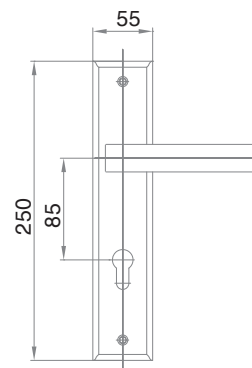

04922

Hộp khóa Lock case 04117

Ổ khóa Lock cylinder 2019

BỘ KHÓA CỬA HỢP KIM