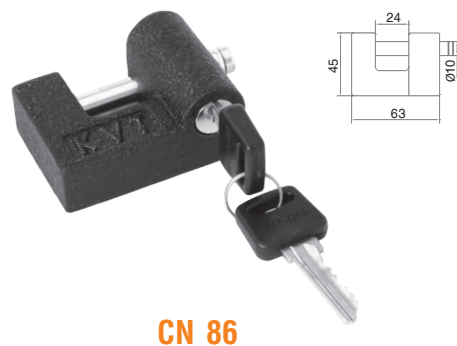

KHÓA CẦU NGANG GANG IRON STRAIGHT SHACKLE PADLOCK