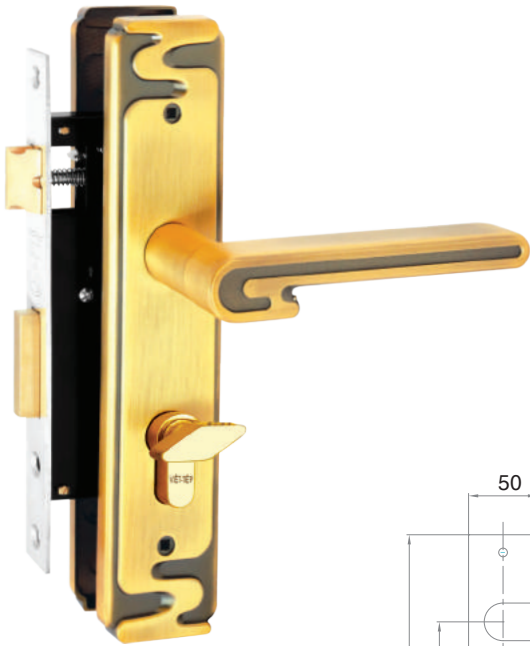

Hộp khóa 28285
Lock case 28285

28286**3 TÍNH NĂNG TRONG 1**

3 in 1 function

Mở bằng mã số	Opened by code
Mở bằng vân tay	Opened by fingerprint
Mở bằng chìa	Opened by key

Hộp khóa 28286
Lock case 28286

28287

04827

Hộp khóa	Lock case	04118
Ổ khóa	Lock cylinder	2019

BỘ KHÓA CỬA HỢP KIM

04342

Hộp khóa	Lock case	04475
Ổ khóa	Lock cylinder	2017

04341

Hộp khóa	Lock case	04475
Ổ khóa	Lock cylinder	2017

04339