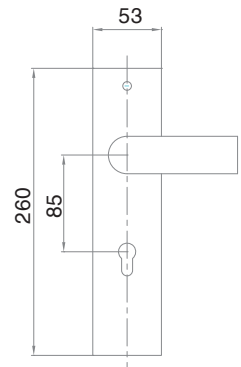

04825 Inox

Hộp khóa	Lock case	04118
Ổ khóa	Lock cylinder	2019