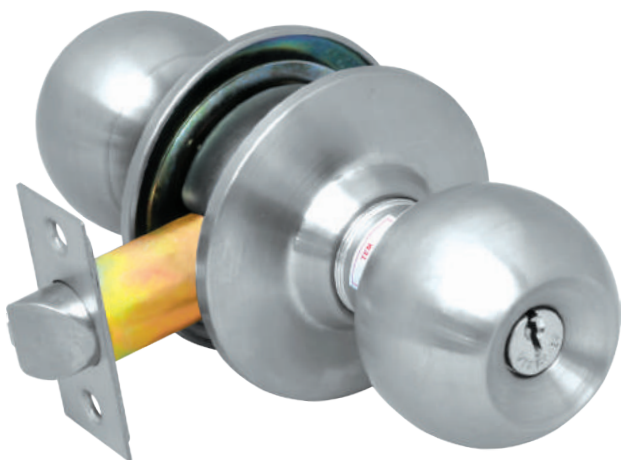

KHÓA TAY NẮM TRÒN

04211