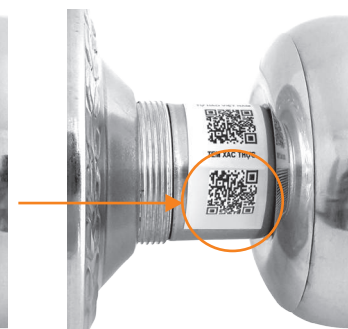

Lock authentication method

Bước 1: Tải ứng dụng **iCheck**  hoặc **CheckVN**  trên điện thoại (Smart Phone) có camera và Internet.

Bước 2: Khởi động 1 trong 2 ứng dụng trên.

Bước 3: Hướng Camera của điện thoại về phía mã **QR Code** của sản phẩm (bật đèn flash nếu cần) (hình 1). Quý khách sẽ nhận được thông tin về sản phẩm (hình 2).

hình 1

hình 2

Bước 4: Cào **tem xác thực** dán trên Khóa (hình 3) sẽ được mã **QR Code thứ 2** (hình 4)

hình 3

hình 4

Bước 5: Hướng Camera của điện thoại về phía mã **QR Code thứ 2** (đã được cào từ tem xác thực). Khi quét lần đầu sẽ hiện ra logo THV (chỉ quét được 1 lần duy nhất). Sau đó, mời quý khách nhập thông tin sở hữu sản phẩm theo hướng dẫn.

Chú ý: Nếu không ra biểu tượng như **hình 5** thì sẽ là hàng giả.

hình 5

hình 6

Bước 6: Sau khi quét lần 2 trở đi sẽ ra thông tin như hình 6.

KHÓA TAY NẮM TRÒN Knob Lock Series

04216

04215

04213