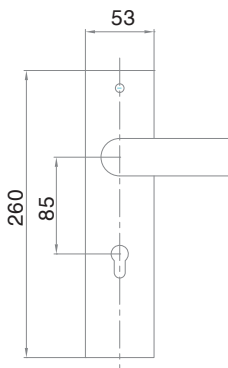

04192 Inox

Hộp khóa	Lock case	04182
Ổ khóa	Lock cylinder	2024