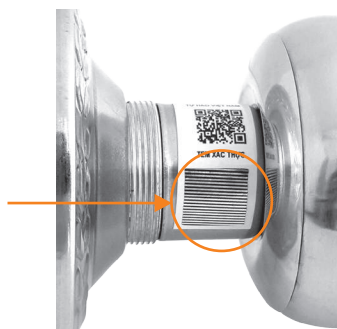

Lock authentication method

Bước 1: Tải ứng dụng **iCheck**  hoặc **CheckVN**  trên điện thoại (Smart Phone) có camera và Internet.

Bước 2: Khởi động 1 trong 2 ứng dụng trên.

Bước 3: Hướng Camera của điện thoại về phía mã **QR Code** của sản phẩm (bật đèn flash nếu cần) (hình 1). Quý khách sẽ nhận được thông tin về sản phẩm (hình 2).

hình 1

hình 2

Bước 4: Cào **tem xác thực** dán trên Khóa (hình 3) sẽ được mã **QR Code thứ 2** (hình 4)

hình 3

hình 4

Bước 5: Hướng Camera của điện thoại về phía mã **QR Code thứ 2** (đã được cào từ tem xác thực). Khi quét lần đầu sẽ hiện ra logo THV (chỉ quét được 1 lần duy nhất). Sau đó, mời quý khách nhập thông tin sở hữu sản phẩm theo hướng dẫn.