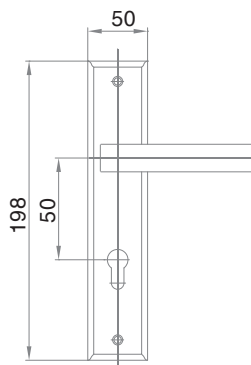

04504

Hộp khóa	Lock case	04500
Ổ khóa	Lock cylinder	2022