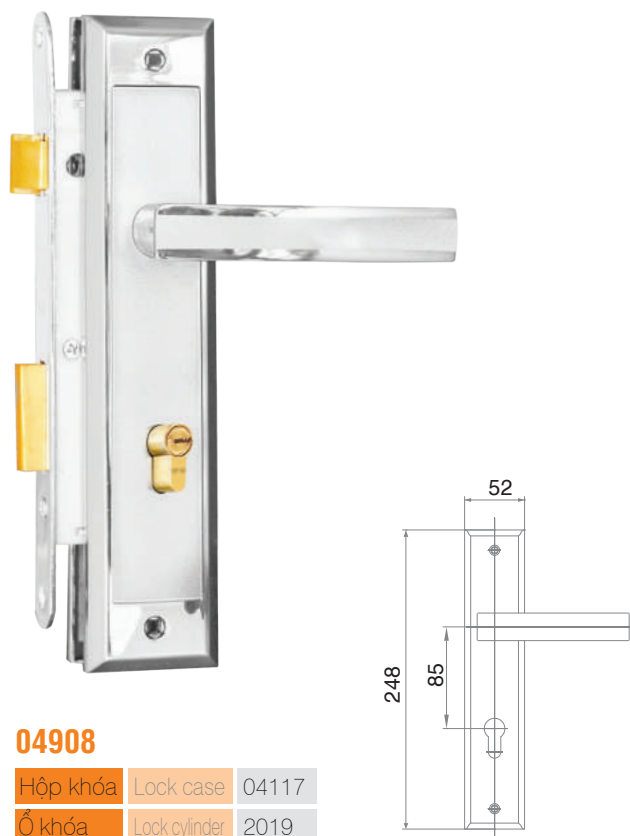

04908

Hộp khóa	Lock case	04117
Ổ khóa	Lock cylinder	2019