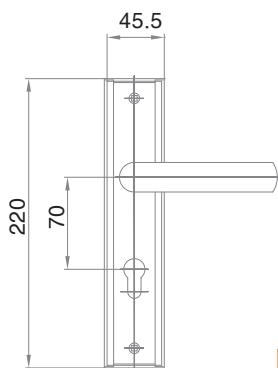

04733 SUS 304

Hộp khóa	Lock case	04178
Ổ khóa	Lock cylinder	2020

BỘ KHÓA CỬA THÔNG PHÒNG INOX

04513 SUS 304

Hộp khóa	Lock case	04500
Ổ khóa	Lock cylinder	2022

04370

Hộp khóa	Lock case	04178
Ổ khóa	Lock cylinder	2022