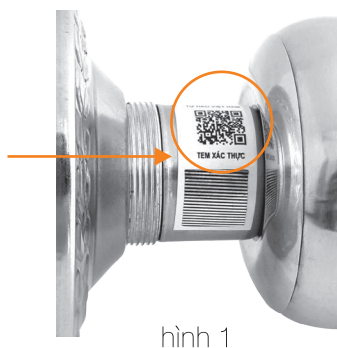

04115

04380

04385

04514 - 04515

04179 - 04178

04500

04610

PHƯƠNG PHÁP XÁC THỰC KHÓA ĐÚNG NGUỒN GỐC

Lock authentication method

Bước 1: Tải ứng dụng **iCheck**  hoặc **CheckVN**  trên điện thoại (Smart Phone) có camera và Internet.

Bước 2: Khởi động 1 trong 2 ứng dụng trên.

Bước 3: Hướng Camera của điện thoại về phía mã **QR Code** của sản phẩm (bật đèn flash nếu cần) (hình 1). Quý khách sẽ nhận được thông tin về sản phẩm (hình 2).

hình 1

hình 2

Bước 4: Cào **tem xác thực** dán trên Khóa (hình 3) sẽ được mã **QR Code thứ 2** (hình 4)

hình 3

hình 4

Bước 5: Hướng Camera của điện thoại về phía mã **QR Code thứ 2** (đã được cào từ tem xác thực). Khi quét lần đầu sẽ hiện ra logo THV (chỉ quét được 1 lần duy nhất). Sau đó, mời quý khách nhập thông tin sở hữu sản phẩm theo hướng dẫn.