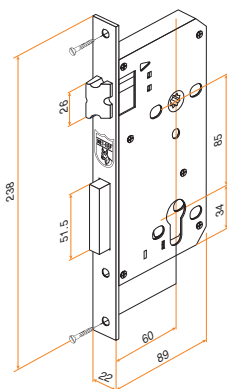

2051

Ổ 1 đầu chìa
Lock cylinder with thumbturn
2050

HỘP KHÓA Lock Cases

04190 New

04291 - 04292

04199 - 04182

04118

04117