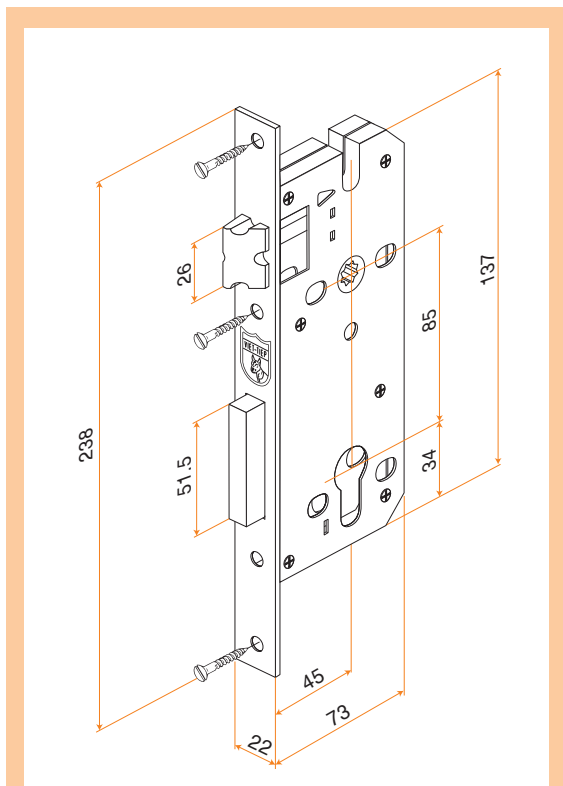

04297

Hộp khóa 04199
Lock case 04199