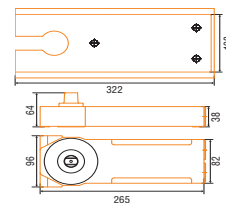

BẢN LỀ THỦY LỰC Hydraulic Hinge

Bản lề thủy lực 11080 = 300kg
(Hydraulic hinge) SUS 304

Bản lề thủy lực 11081 = 120kg
(Hydraulic hinge)

Bản lề thủy lực 11082 = 80kg
(Hydraulic hinge)

Bản lề thủy lực

KẸP KÍNH Glass Clamp