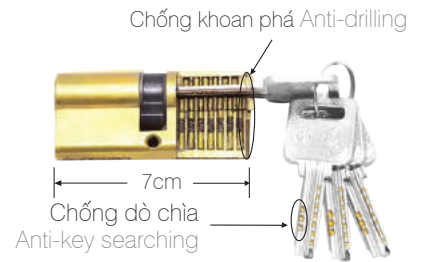

2033

2031

2024

Ổ 1 đầu chìa
Lock cylinder with thumbturn
2034

Ổ 1 đầu chìa
Lock cylinder with thumbturn
2030

Ổ khóa ban công
Lock cylinder blank one side
2029

2019

Ổ khóa ban công
Lock cylinder blank one side
2018