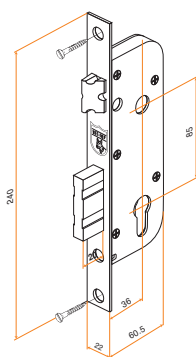

2051

Ổ 1 đầu chìa
Lock cylinder with thumbturn
2050

HỘP KHÓA Lock Cases

04190 New

04291 - 04292

04199 - 04182

04118

04117

04115

04380

04385

04514 - 04515

04179 - 04178

04500

04610

PHƯƠNG PHÁP XÁC THỰC KHÓA ĐÚNG NGUỒN GỐC