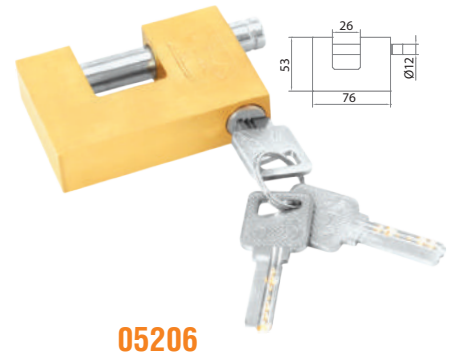

KHÓA CẦU NGANG

Straight Shackle Padlock

KHÓA CẦU NGANG ĐỒNG BRASS STRAIGHT SHACKLE PADLOCK