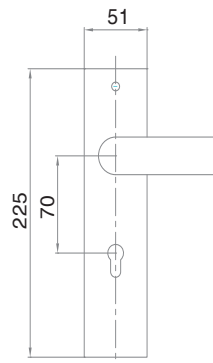

04277

Hộp khóa	Lock case	04476
Ổ khóa	Lock cylinder	2020