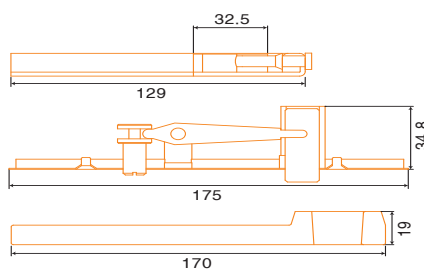

Bộ linh kiện lắp cửa khung cho bản lề thủy lực 120kg - 11077
(Accessories Set)