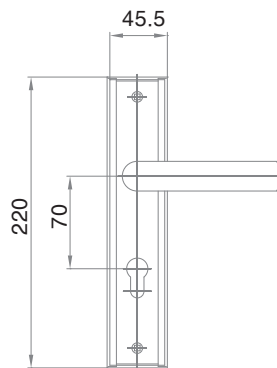

04274

Hộp khóa	Lock case	04178
Ổ khóa	Lock cylinder	2022