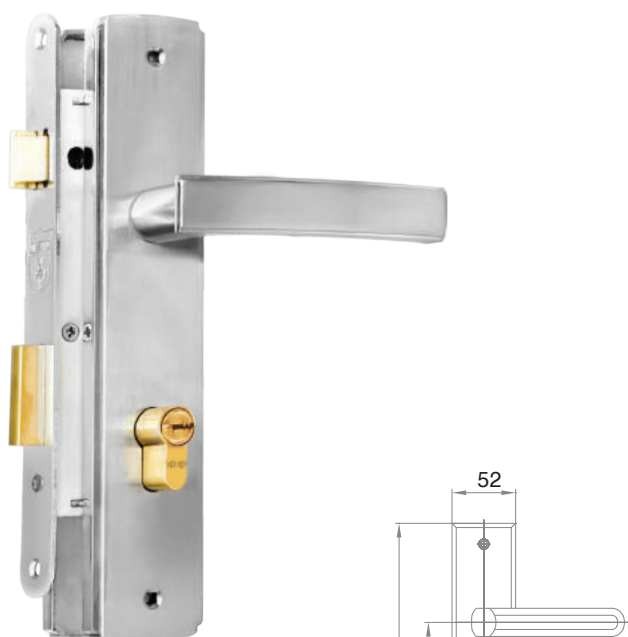

Hộp khóa Lock case 04117

Ổ khóa Lock cylinder 2019

04922

Hộp khóa Lock case 04117

Ổ khóa Lock cylinder 2019

BỘ KHÓA CỬA HỢP KIM

BỘ KHÓA CỬA HỢP KIM Zinc Alloy Mortise Lock Series

04921