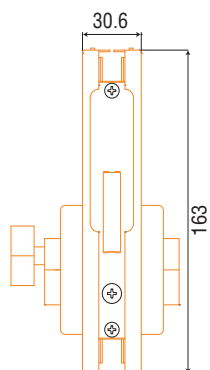

KHOÁ SÀN Floor Lock

Khóa sàn 11046
(Floor lock)