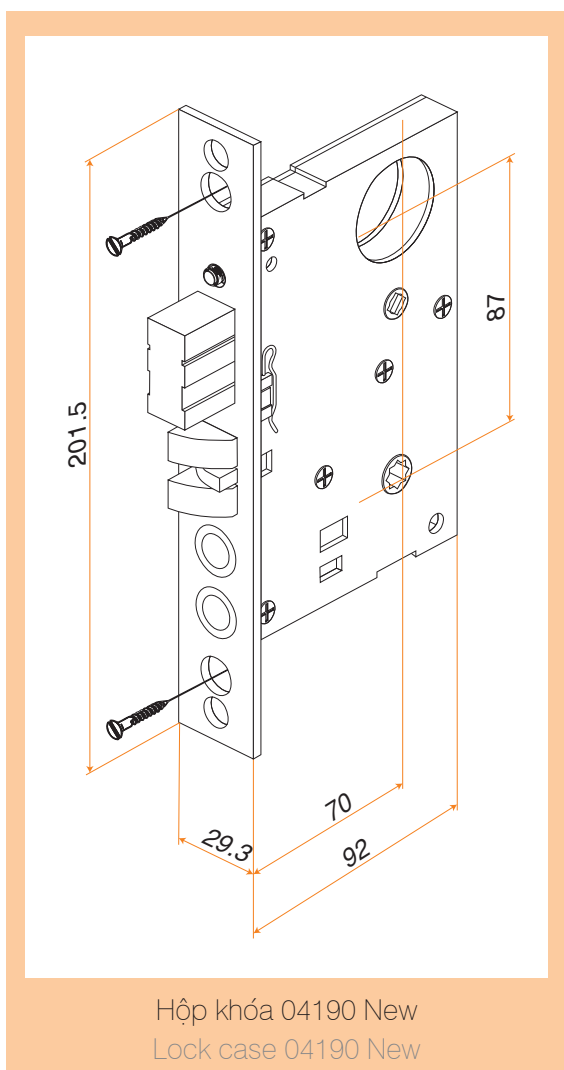

Hộp khóa 28285
Lock case 28285

28286**3 TÍNH NĂNG TRONG 1**

3 in 1 function

Mở bằng mã số	Opened by code
Mở bằng vân tay	Opened by fingerprint
Mở bằng chìa	Opened by key

Hộp khóa 28286
Lock case 28286

28287

2 TÍNH NĂNG TRONG 1
2 in 1 function

Mở bằng thẻ Opened by card

Mở bằng chìa Opened by key

HỆ THỐNG KHÓA CỬA CAO CẤP BẰNG ĐỒNG

High Quality Brass Mortise Lock System

04190 NEW

Ổ khóa Lock cylinder	siêu bền, chống dò chìa, chống khoan phá super-endurance, anti-key searching, anti-drilling
Tay ốp Hand plate	bằng đồng nguyên khối, bền đẹp, chắc chắn Brass, fine-arts, solid
Chìa Key	4 chìa 4 keys