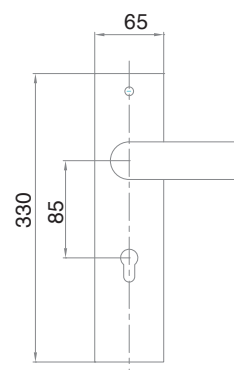

04941

Hộp khóa	Lock case	04182
Ổ khóa	Lock cylinder	2019