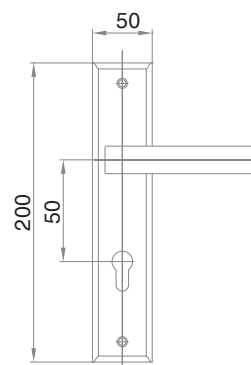

04509

Hộp khóa	Lock case	04500
Ổ khóa	Lock cylinder	2022