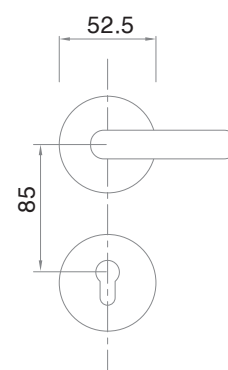

04192 Inox

Hộp khóa	Lock case	04182
Ổ khóa	Lock cylinder	2024

04824 SUS 304

Hộp khóa	Lock case	04182
Ổ khóa	Lock cylinder	2019

04084 SUS 304

Hộp khóa	Lock case	04182
Ổ khóa	Lock cylinder	2019

04083 SUS 304

Hộp khóa	Lock case	04182
Ổ khóa	Lock cylinder	2019