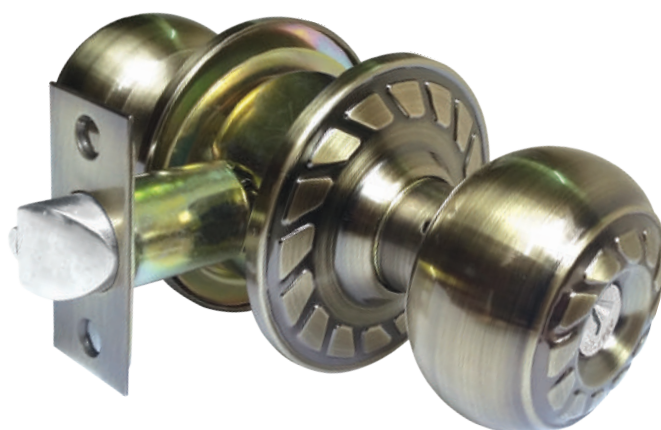

Chú ý: Nếu không ra biểu tượng như **hình 5** thì sẽ là hàng giả.

hình 5

hình 6

Bước 6: Sau khi quét lần 2 trở đi sẽ ra thông tin như hình 6.

KHÓA TAY NẮM TRÒN Knob Lock Series

04216

04215

04213