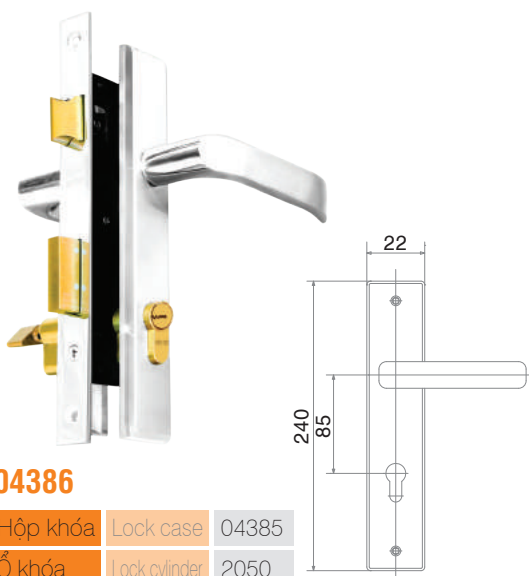

04386

Hộp khóa	Lock case	04385
Ổ khóa	Lock cylinder	2050