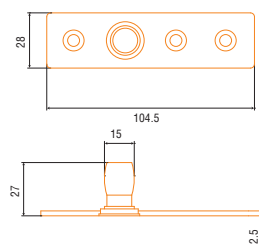

PHỤ KIỆN Accessories

Ngõng cửa 11075
(Door tenon-like hinge)