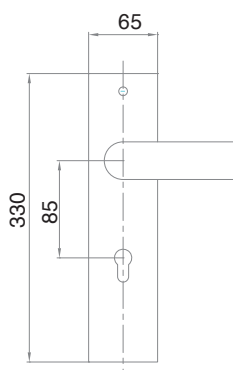

04275

Hộp khóa	Lock case	04178
Ổ khóa	Lock cylinder	2022

04274

Hộp khóa	Lock case	04178
Ổ khóa	Lock cylinder	2022

HỆ THỐNG KHÓA CỬA CAO CẤP BẰNG HỢP KIM

High Quality Zinc Alloy Mortise Lock System

BỘ KHÓA CỬA HỢP KIM Zinc Alloy Mortise Lock Series