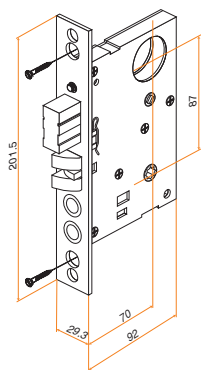

HỘP KHÓA Lock Cases

04190 New