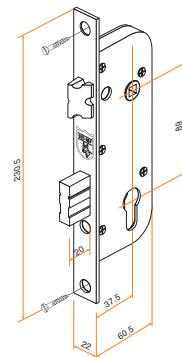

2017

2016

2014

Ổ khóa phòng tắm
Lock cylinder for bathroom
2002

Ổ 1 đầu chìa
Lock cylinder with thumbturn
2032

2025

Ổ 1 đầu chìa
Lock cylinder with thumbturn
2021

Ổ 1 đầu chìa
Lock cylinder with thumbturn
2052

2051

Ổ 1 đầu chìa
Lock cylinder with thumbturn
2050

HỘP KHÓA Lock Cases

04190 New

04291 - 04292

04199 - 04182

04118

04117

04115

04380

04385

04514 - 04515

04179 - 04178

04500

04610

PHƯƠNG PHÁP XÁC THỰC KHÓA ĐÚNG NGUỒN GỐC