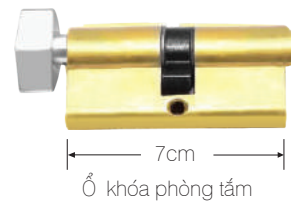

Ổ khóa phòng tắm
Lock cylinder for bathroom
2002