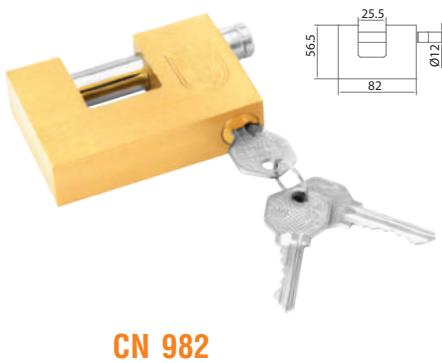

KHÓA CẦU NGANG

Straight Shackle Padlock

KHÓA CẦU NGANG ĐỒNG BRASS STRAIGHT SHACKLE PADLOCK