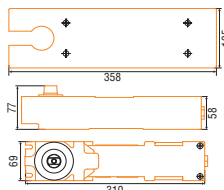

BẢN LỀ THỦY LỰC Hydraulic Hinge

Bản lề thủy lực 11080 = 300kg
(Hydraulic hinge) SUS 304

Bản lề thủy lực 11081 = 120kg
(Hydraulic hinge)

Bản lề thủy lực 11082 = 80kg
(Hydraulic hinge)

Bản lề thủy lực

KẸP KÍNH Glass Clamp