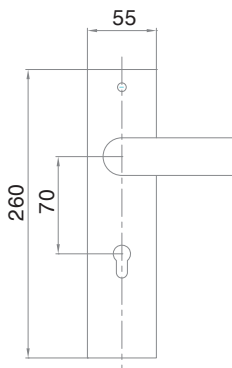

04376

Hộp khóa	Lock case	04178
Ổ khóa	Lock cylinder	2022