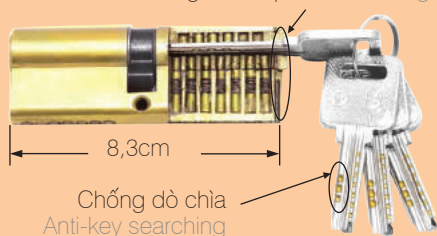

BỘ KHÓA CỬA THÔNG PHÒNG ĐỒNG

HỆ THỐNG KHÓA CỬA CAO CẤP BẰNG INOX

High Quality Stainless Steel Mortise Lock System

04292

Hộp khóa 04292
Lock case 04292

Ổ KHÓA 2033 LOCK 2033

Chống khoan phá Anti-drilling

Chống dò chìa
Anti-key searching