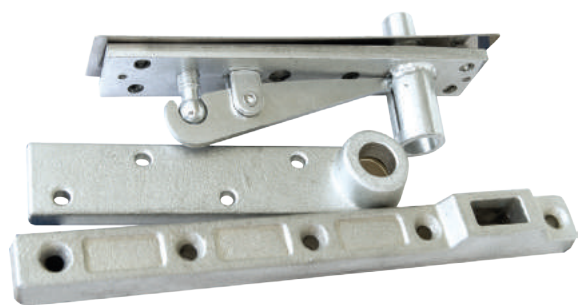

BẢN LỀ THỦY LỰC Hydraulic Hinge

Bản lề thủy lực 11080 = 300kg
(Hydraulic hinge) SUS 304

Bản lề thủy lực 11081 = 120kg
(Hydraulic hinge)

Bản lề thủy lực 11082 = 80kg
(Hydraulic hinge)

Bản lề thủy lực

KẸP KÍNH Glass Clamp

Kẹp kính dưới 11071
Lower glass clamp

Kẹp kính dưới

Kẹp kính giữa 11072
(Middle glass clamp)

Kẹp kính giữa

KẸP KÍNH Glass Clamp

Kẹp kính trên chữ L 11073
(L-shape upper glass clamp)

Kẹp kính trên chữ I 11074
(I-shape upper glass clamp)

BỘ LINH KIỆN Accessories Set

Bộ linh kiện lắp cửa khung cho bản lề thủy lực 300kg - 11076
(Accessories Set)

Bộ linh kiện lắp cửa khung cho bản lề thủy lực 120kg - 11077
(Accessories Set)

BỘ LINH KIỆN

BẢN LỀ KÍNH Glass Hinge