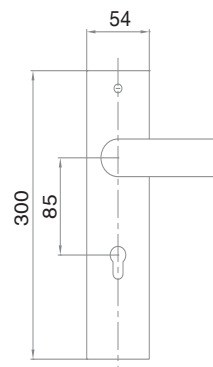

04197

Hộp khóa	Lock case	04199
Ổ khóa	Lock cylinder	2024