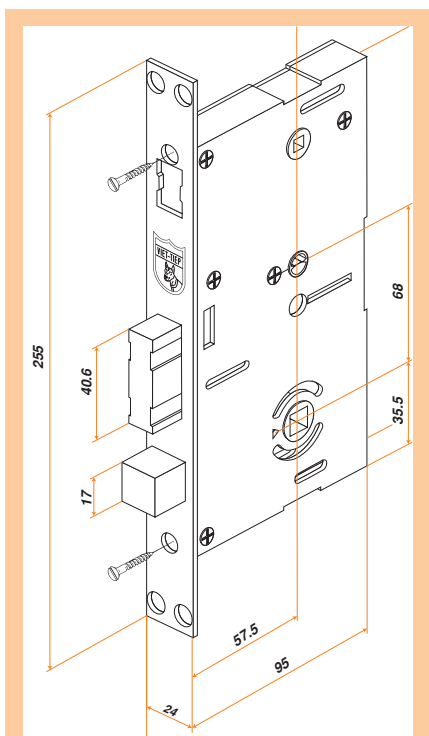

Hộp khóa 28285
Lock case 28285

28286**3 TÍNH NĂNG TRONG 1**

3 in 1 function

Mở bằng mã số	Opened by code
Mở bằng vân tay	Opened by fingerprint
Mở bằng chìa	Opened by key

Hộp khóa 28286
Lock case 28286

28287