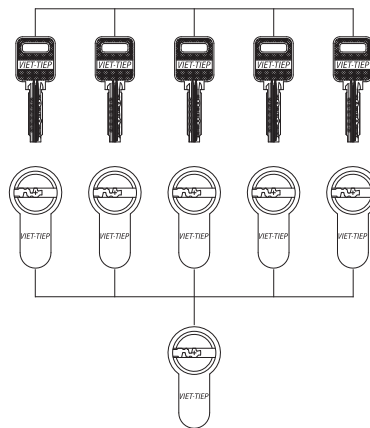

BỘ KHÓA MASTER VIỆT-TIỆP

Viet-Tiep Master Lock Set

CHÌA KHÓA CHỦ MASTER KEY

BỘ KHÓA THÔNG TẦNG PASSAGE LOCK SETS

- Chìa khóa chủ có thể mở được tất cả các khóa còn lại.
- Các chìa khóa còn lại không mở được lẫn của nhau và không mở được khóa chủ (chỉ mở được khóa của chính nó)