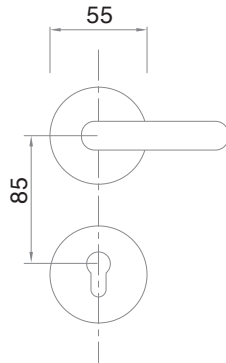

BỘ KHÓA CỬA ỐP RỜI ĐỒNG

Brass Mortise Lock Series

04089

Hộp khóa	Lock case	04199
Ổ khóa	Lock cylinder	2019