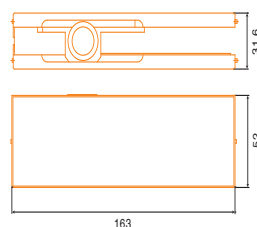

Kẹp kính giữa