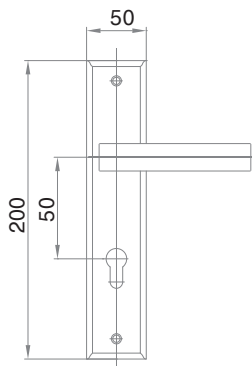

BỘ KHÓA CỬA THÔNG PHÒNG

Zinc Alloy Mortise Lock Series

04508

Hộp khóa	Lock case	04500
Ổ khóa	Lock cylinder	2022