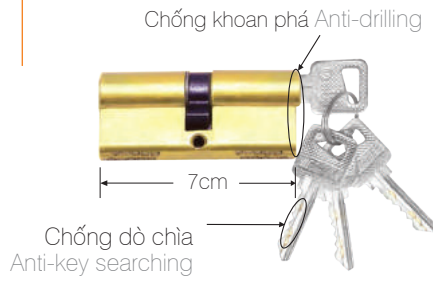

2033

2031

2024

Ổ 1 đầu chìa
Lock cylinder with thumbturn
2034

Ổ 1 đầu chìa
Lock cylinder with thumbturn
2030

Ổ khóa ban công
Lock cylinder blank one side
2029

2019

Ổ khóa ban công
Lock cylinder blank one side
2018