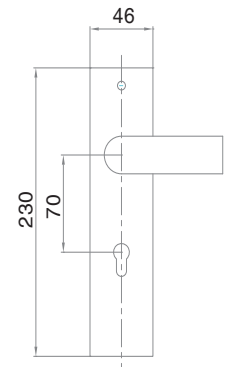

04278

Hộp khóa	Lock case	04476
Ổ khóa	Lock cylinder	2020