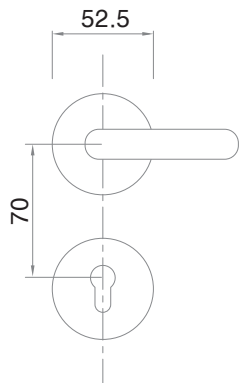

BỘ KHÓA CỬA INOX

Stainless Steel Mortise Lock Series

04070

Hộp khóa	Lock case	04178
Ổ khóa	Lock cylinder	2022