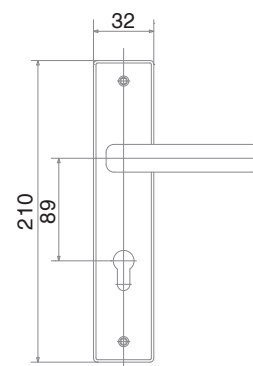

0115

Hộp khóa	Lock case	04115
Ổ khóa	Lock cylinder	2016