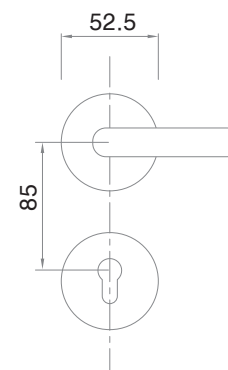

04081 SUS 304

Hộp khóa	Lock case	04182
Ổ khóa	Lock cylinder	2019